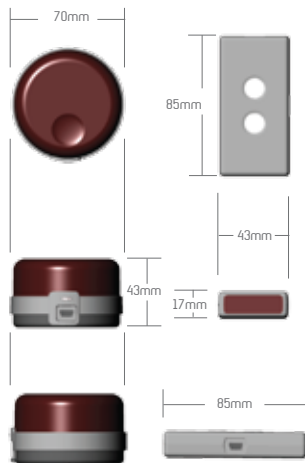

連上USB,您的電腦將立刻智能生活中心....想試試聰明的新數位生活嗎?

Room Service

Technical Specifications 技術規格

Size 尺寸

Control Mode 控制方式

- Infrared control (I/O)
- 紅外線控制(輸入與輸出)

Ir control ranged 控制範圍

- IR Radius 8-12M
- Angle X360° Y190°
- 控制半徑 8-12M
- 角度 X360° Y190°

System requirements 系統需求

- PC with USB 2.0 port X2
- Windows 7; Windows Vista; or Windows XP Home or Professional with Service Pack 3 or later
- Internet access
- Display 1024x768
- WebCam (@Dog)
- 具備 USB 2.0 埠的電腦 X2
- Windows 7 ; Windows Vista ; 或者安裝 Service Pack 3 以上的 Windows XP Home 或 Professional
- Internet 連線
- 顯示器 1024x768
- 網路攝影機 (@Dog 保全軟體使用)