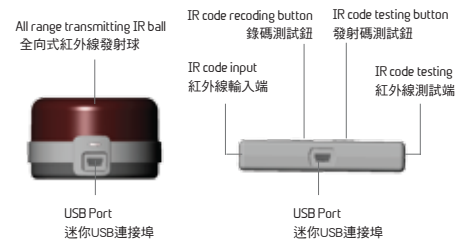

連上USB,您的電腦將立刻智能生活中心....想試試聰明的新數位生活嗎?

Room Service

Technical Specifications 技術規格

Size 尺寸

Control Mode 控制方式

- Infrared control (I/O)
- 紅外線控制(輸入與輸出)

Ir control ranged 控制範圍

- IR Radius 8-12M
- Angle X360° Y190°
- 控制半徑 8-12M
- 角度 X360° Y190°

System requirements 系統需求

- PC with USB 2.0 port X2
- Windows 7; Windows Vista; or Windows XP Home or Professional with Service Pack 3 or later
- Internet access
- Display 1024x768
- WebCam (@Dog)
- 具備 USB 2.0 埠的電腦 X2
- Windows 7 ; Windows Vista ; 或者安裝 Service Pack 3 以上的 Windows XP Home 或 Professional
- Internet 連線
- 顯示器 1024x768
- 網路攝影機 (@Dog 保全軟體使用)