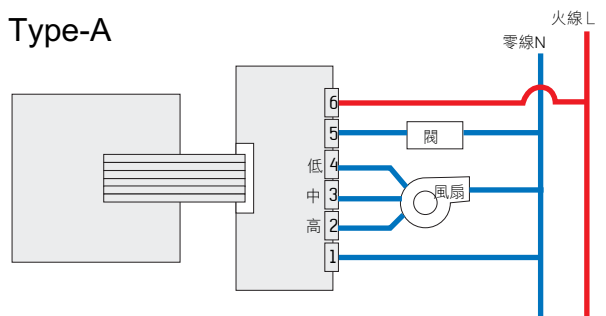

中央空調恆溫遙控控制器

- .可自動控制閥門與風速
- .可手動或紅外線遙控
- .可接排風扇作為通排風自動與排程控制

以微電腦控制溫度,內置溫度感應器,感應室內溫度,自動調節冷暖器的氣量與電動閥,保持室內恆溫

電壓：210~230VAC.50/60Hz

負載電流：< 1A

控溫精度：1°C

控溫範圍：10°C~30°C

尺寸：86x86x13mm

Type-A

Type-B